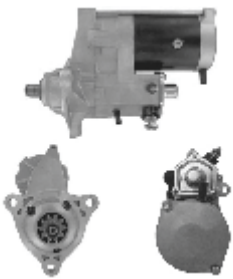

Arranque **CODIGO** **11612**

VOLTS 24	# DTES. 10
POTENCIA KW 5.5	ROTACION Horario
MARCA Iveco	MODELO Cursor / Eurostar 10.3L EurotechMP 10.3L Stralis 10.3L