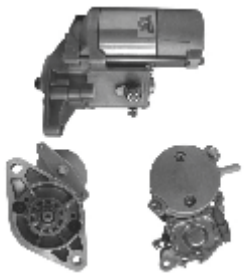

Arranque **CODIGO** **11607**

VOLTS 12	# DTES. 10
POTENCIA KW 2.0	ROTACION Horario

MARCA Toyota	MODELO Dyna 2.8 Diesel Hiace 2.4 Diesel 2.4 TD Hilux 2.4D - 2.4TD 4WD Land Cruiser 2.4TD - 2.40(LJ77)