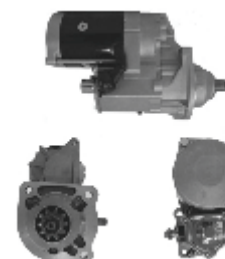

Arranque CODIGO 11606

VOLTS 24	# DTES. 10
POTENCIA KW 5.5	ROTACION Horario

MARCA Caterpillar	MODELO Mod. Varios c/mot 3116 - 3114-3176-3114T Challenger 75C-85C Tractores