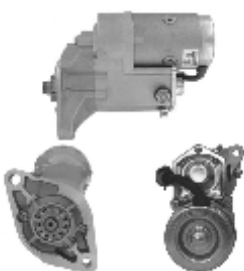

Arranque CODIGO 11595

VOLTS 12	# DTES. 11
POTENCIA KW 2.0	ROTACION Horario

MARCA Toyota	MODELO Cressida y Crown (c/mot. 2.20D) / Dyna 2.4D - 2.8D Hiace 2.2D - 2.4D - 2.4D 4WD / Hilux 2.2D LN - 2.4D - 2.4D 4WD Land Cruiser 2.4 D - 2.4 TD