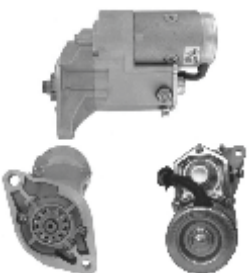

Arranque **CODIGO** **11595**

VOLTS 12	# DTES. 11
POTENCIA KW 2.0	ROTACION Horario

MARCA Toyota	MODELO Cressida y Crown (c/mot. 2.20D) / Dyna 2.4D - 2.8D Hiace 2.2D - 2.4D - 2.4D 4WD / Hilux 2.2D LN - 2.4D - 2.4D 4WD Land Cruiser 2.4 D - 2.4 TD