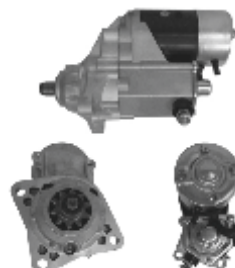

Arranque **CODIGO** **11608**

VOLTS 24	# DTES. 10
POTENCIA KW 4.5	ROTACION Horario

MARCA Iveco	MODELO Cursor