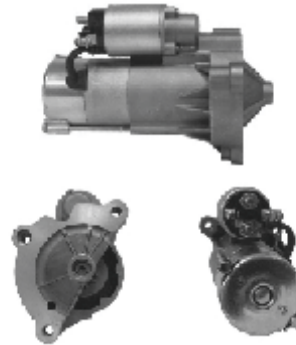

Arranque **CODIGO**
11736

VOLTS 12	# DTES. 9
POTENCIA KW 1.2	ROTACION Horario
MARCA	MODELO
Citroen	Berlingo / BX / Evasion Jumper / Visa / Xantia XM / Xsara / ZX
Fiat	Ducato 2.0 / Ulysse 2.0
Peugeot	205 (1.6 - 1.9) / 305 (1.6 - 1.9) / 306 (1.8 - 1.8 16V - 2.0) / 309 (1.9) 405 (1.6 - 1.8 - 1.9 - 2.0) 406 (1.6 - 1.6i - 1.8 - 1.8 16V - 1.8i - 2.0 - 2.0 16V - 2.0i 16V) / 605 (2.0 - 2.0 16V - 2.0T) / 806 (1.8 - 2.0 - 2.0 16V - 2.0T) Boxer (2.0 - 2.0i) Partner (1.8)

Arranque **CODIGO**
11839

VOLTS 12	# DTES. 11
POTENCIA KW 1.6	ROTACION Horario
MARCA	MODELO
Citroen	Berlingo (1.8-1.8D-1.9D- 2.0HDI 90) / C5 (2.0HDI) C8 (2.0HDI - 2.2HDI) Dispatch (1.9D - 1.9TD - 2.0HDI) / Evasion (1.9 - 1.9TD - 2.0HDI - 2.1D - 2.1TD) / Jumper (1.9D - 1.9TD - 1.9TD 4x4 - 2.0HDI - 2.2HDI) / Jumpy (1.9D - 1.9TD - 2.0HDI) Relay (1.9D - 1.9TD 4x4) Sinergie (1.9 - 1.9TD - 2.0HDI - 2.0TD - 2.1TD) Visa (1.7D) / Xantia (1.8- 1.9-1.9D-1.9SD-1.9TD- 2.0HDI - 2.1TD 12V) XM (2.10D 12V - 2.10TD 12V) / Xsara (1.8-1.8D- 1.9-1.9D-1.9SD-1.9TD- 2.0HDI - 2.1D) / ZX (1.8D- 1.9D)
Fiat	Ducato (1.9D - 1.9TD) Scudo (1.9D - 1.9TD - 1.9TD Eco)
Hyundai	Elantra (1.9D)
Peugeot	206 (1.9-1.9D-2.0HDI- 2.1D) / 306 (1.9-1.9D- 1.9SLD-2.1D) / 307 (2.0HDI) / 405 (1.9 - 1.9D - 1.9TD - 2.1D) 406 (1.9-1.9D-1.9TD- 2.0HDI-2.1D-2.1TD 12V - 2.2HDI) / 605 (1.9 - 2.1D - 2.1TD 12V) // 607 (2.2) 806 (1.9 - 1.9TD - 2.0HDI - 2.1TD 12V) 807 (2.0HDI FAP - 2.2HDI FAP) / Boxer (1.9D - 1.9TD - 1.9TD 4x4) / Expert (1.9D - 1.9TD) Partner (1.8 - 1.8D - 1.9D - 2.0HDI)

Arranque **CODIGO**
11737

VOLTS 12	# DTES. 10
POTENCIA KW 1.1	ROTACION Horario
MARCA	MODELO
Renault	Clio (1.2 - 1.4 - 1.8 16V - 2.0 Williams) / Espace (2.0i) / Kangoo (1.4) Laguna (1.8 - 2.0) Megane (1.4 Energy 8V - 1.6 - 2.0) / R-19 (1.4 - 1.7 - 1.8 - 1.8 16V) R-21 / R-5 / Trafic (1.6 - 1.7)
Volvo	440/460/480 (1.7T - 2.0)