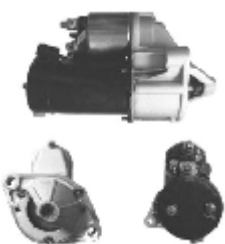

Arranque **CODIGO**
11839

VOLTS 12	# DTES. 11
POTENCIA KW 1.6	ROTACION Horario
MARCA	MODELO
Citroen	Berlingo (1.8-1.8D-1.9D- 2.0HDI 90) / C5 (2.0HDI) C8 (2.0HDI - 2.2HDI) Dispatch (1.9D - 1.9TD - 2.0HDI) / Evasion (1.9 - 1.9TD - 2.0HDI - 2.1D - 2.1TD) / Jumper (1.9D - 1.9TD - 1.9TD 4x4 - 2.0HDI - 2.2HDI) / Jumpy (1.9D - 1.9TD - 2.0HDI) Relay (1.9D - 1.9TD 4x4) Sinergie (1.9 - 1.9TD - 2.0HDI - 2.0TD - 2.1TD) Visa (1.7D) / Xantia (1.8- 1.9-1.9D-1.9SD-1.9TD- 2.0HDI - 2.1TD 12V) XM (2.10D 12V - 2.10TD 12V) / Xsara (1.8-1.8D- 1.9-1.9D-1.9SD-1.9TD- 2.0HDI - 2.1D) / ZX (1.8D- 1.9D)
Fiat	Ducato (1.9D - 1.9TD) Scudo (1.9D - 1.9TD - 1.9TD Eco)
Hyundai	Elantra (1.9D)
Peugeot	206 (1.9-1.9D-2.0HDI- 2.1D) / 306 (1.9-1.9D- 1.9SLD-2.1D) / 307 (2.0HDI) / 405 (1.9 - 1.9D - 1.9TD - 2.1D) 406 (1.9-1.9D-1.9TD- 2.0HDI-2.1D-2.1TD 12V - 2.2HDI) / 605 (1.9 - 2.1D - 2.1TD 12V) // 607 (2.2) 806 (1.9 - 1.9TD - 2.0HDI - 2.1TD 12V) 807 (2.0HDI FAP - 2.2HDI FAP) / Boxer (1.9D - 1.9TD - 1.9TD 4x4) / Expert (1.9D - 1.9TD) Partner (1.8 - 1.8D - 1.9D - 2.0HDI)

Arranque **CODIGO**
11737

VOLTS 12	# DTES. 10
POTENCIA KW 1.1	ROTACION Horario
MARCA	MODELO
Renault	Clio (1.2 - 1.4 - 1.8 16V - 2.0 Williams) / Espace (2.0i) / Kangoo (1.4) Laguna (1.8 - 2.0) Megane (1.4 Energy 8V - 1.6 - 2.0) / R-19 (1.4 - 1.7 - 1.8 - 1.8 16V) R-21 / R-5 / Trafic (1.6 - 1.7)
Volvo	440/460/480 (1.7T - 2.0)

Arranque **CODIGO**
11740

VOLTS 12	# DTES. 10
POTENCIA KW 2	ROTACION Horario
TIPO	
MARCA	MODELO
Renault	Master 2.2 / 2.5 CDI

Arranque **CODIGO**
11738

VOLTS 12	# DTES. 8
POTENCIA KW 0.85	ROTACION Horario
TIPO DDL	
MARCA	MODELO
Renault	Clio (1.2 - 1.4 - 1.8 16V - 2.0 Williams) / Clio II (1.4 - 1.6) / Espace (2.0i) / Kangoo (1.4 - 1.6) / Laguna (1.8 - 2.0) / Megane (1.4 Energy 8V - 1.6 - 2.0) / R-19 (1.4-1.7- 1.8-1.8 16V) / R-21 / R-5 / Scenic (1.6) / Trafic (1.6- 1.7)
Volvo	440/460/480 (1.7 T - 2.0)